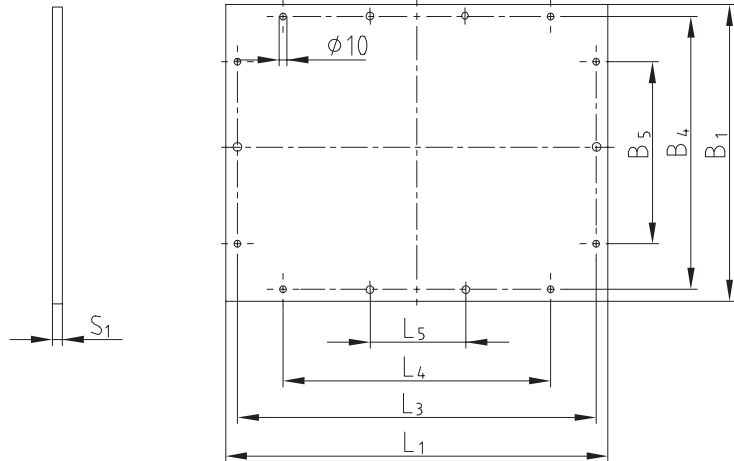

Series BEK

Series BEK, size 12-300													
Order description	Effective vol.	Weight	Tank dimensions [mm]										Tank completely available from stock
			L ₁	L ₂	B ₁	B ₂	B ₃	H ₁	H ₂	H ₃	H ₄	S ₂	
NG	Litres	kg											
BEK 12	16	17	310	260	298	220	310	275	220	76	50	4	●
BEK 20	26	23	400	350	298	220	310	325	270	76	50	4	●
BEK 35	40	30	470	420	298	220	310	400	345	76	50	4	●
BEK 50	58	40	500	450	388	310	400	420	365	76	50	4	●
BEK 60	69	43	550	500	388	310	400	445	390	76	50	4	●
BEK 75	85	46	550	500	388	310	400	530	475	127	50	4	●
BEK 100	109	54	700	650	388	310	400	530	475	127	50	4	●
BEK 150	175	79	750	700	488	410	500	620	565	127	80	4	●
BEK 225	267	115	900	850	588	510	600	650	595	127	80	4	●
BEK 300	339	127	900	850	688	610	700	700	645	127	80	4	●

● = Standard programme available from stock and in short term

Ordering example:	BEK	100	E
	KTR standard tank	Tank size	Cover design "E"

Tank cover

up to size 75

Cover design E

as from size 100

Cover design „E“								
NG	Dimensions [mm]							
	S ₁	L ₁	B ₁	L ₃	B ₄	L ₄	B ₅	L ₅
12	4	310	298	279	267	160	148	-
20	4	400	298	369	267	250	148	-
35	5	470	298	439	267	320	148	-
50	5	500	388	469	357	350	238	-
60	5	550	388	519	357	400	238	-
75	5	550	388	519	357	400	238	-
100	6	700	388	669	357	550	238	184
150	6	750	488	719	457	600	338	200
225	8	900	588	869	557	750	438	250
300	8	900	688	869	657	750	538	250