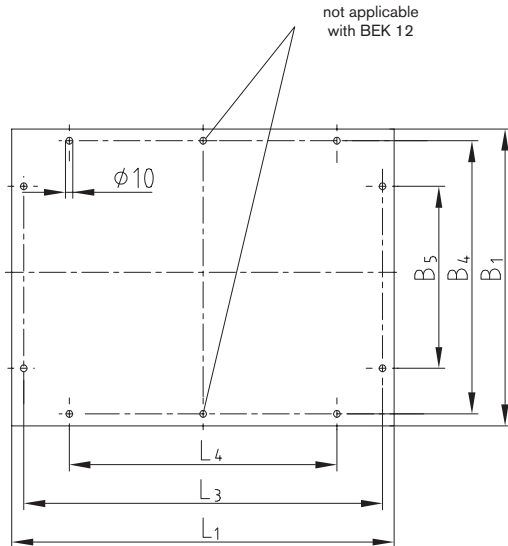

Series BEK

Series BEK, size 12-300													
Order description	Effective vol.	Weight	Tank dimensions [mm]										Tank completely available from stock
			L ₁	L ₂	B ₁	B ₂	B ₃	H ₁	H ₂	H ₃	H ₄	S ₂	
NG	Litres	kg											
BEK 12	16	17	310	260	298	220	310	275	220	76	50	4	●
BEK 20	26	23	400	350	298	220	310	325	270	76	50	4	●
BEK 35	40	30	470	420	298	220	310	400	345	76	50	4	●
BEK 50	58	40	500	450	388	310	400	420	365	76	50	4	●
BEK 60	69	43	550	500	388	310	400	445	390	76	50	4	●
BEK 75	85	46	550	500	388	310	400	530	475	127	50	4	●
BEK 100	109	54	700	650	388	310	400	530	475	127	50	4	●
BEK 150	175	79	750	700	488	410	500	620	565	127	80	4	●
BEK 225	267	115	900	850	588	510	600	650	595	127	80	4	●
BEK 300	339	127	900	850	688	610	700	700	645	127	80	4	●

● = Standard programme available from stock and in short term

Ordering example:	BEK	100	E
	KTR standard tank	Tank size	Cover design "E"

Tank cover

up to size 75

Cover design E

as from size 100

Cover design „E“								
NG	Dimensions [mm]							
	S ₁	L ₁	B ₁	L ₃	B ₄	L ₄	B ₅	L ₅
12	4	310	298	279	267	160	148	-
20	4	400	298	369	267	250	148	-
35	5	470	298	439	267	320	148	-
50	5	500	388	469	357	350	238	-
60	5	550	388	519	357	400	238	-
75	5	550	388	519	357	400	238	-
100	6	700	388	669	357	550	238	184
150	6	750	488	719	457	600	338	200
225	8	900	588	869	557	750	438	250
300	8	900	688	869	657	750	538	250