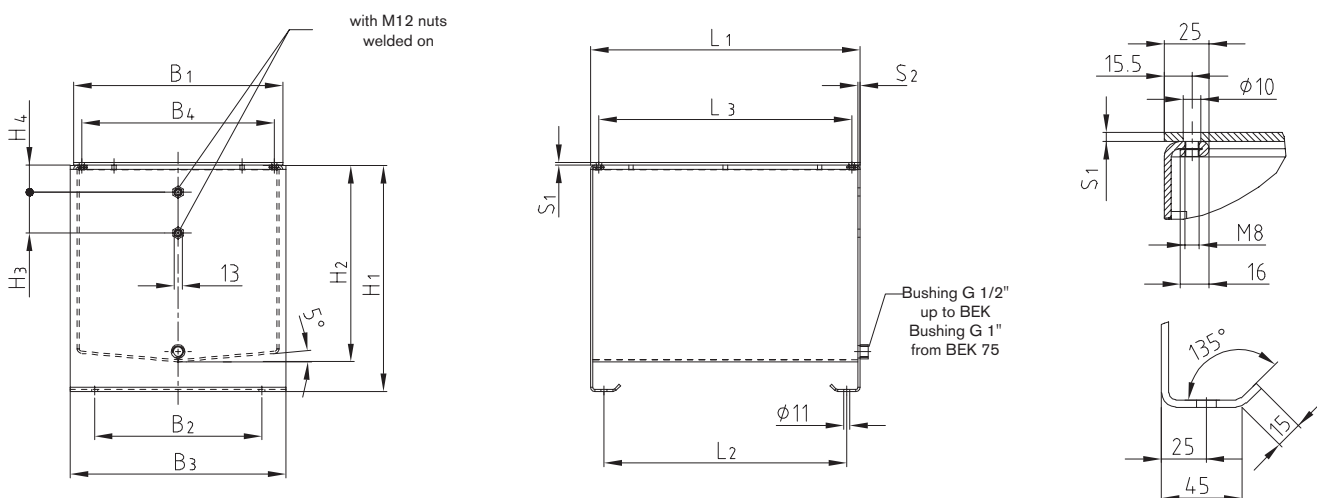

Series BEK

Series BEK, size 12-300													
Order description	Effective vol.	Weight	Tank dimensions [mm]										Tank completely available from stock
			L ₁	L ₂	B ₁	B ₂	B ₃	H ₁	H ₂	H ₃	H ₄	S ₂	
NG	Litres	kg											
BEK 12	16	17	310	260	298	220	310	275	220	76	50	4	●
BEK 20	26	23	400	350	298	220	310	325	270	76	50	4	●
BEK 35	40	30	470	420	298	220	310	400	345	76	50	4	●
BEK 50	58	40	500	450	388	310	400	420	365	76	50	4	●
BEK 60	69	43	550	500	388	310	400	445	390	76	50	4	●
BEK 75	85	46	550	500	388	310	400	530	475	127	50	4	●
BEK 100	109	54	700	650	388	310	400	530	475	127	50	4	●
BEK 150	175	79	750	700	488	410	500	620	565	127	80	4	●
BEK 225	267	115	900	850	588	510	600	650	595	127	80	4	●
BEK 300	339	127	900	850	688	610	700	700	645	127	80	4	●

● = Standard programme available from stock and in short term

Ordering example:	BEK	100	E
	KTR standard tank	Tank size	Cover design "E"

Tank cover

up to size 75

Cover design E

as from size 100

Cover design „E“								
NG	Dimensions [mm]							
	S ₁	L ₁	B ₁	L ₃	B ₄	L ₄	B ₅	L ₅
12	4	310	298	279	267	160	148	-
20	4	400	298	369	267	250	148	-
35	5	470	298	439	267	320	148	-
50	5	500	388	469	357	350	238	-
60	5	550	388	519	357	400	238	-
75	5	550	388	519	357	400	238	-
100	6	700	388	669	357	550	238	184
150	6	750	488	719	457	600	338	200
225	8	900	588	869	557	750	438	250
300	8	900	688	869	657	750	538	250